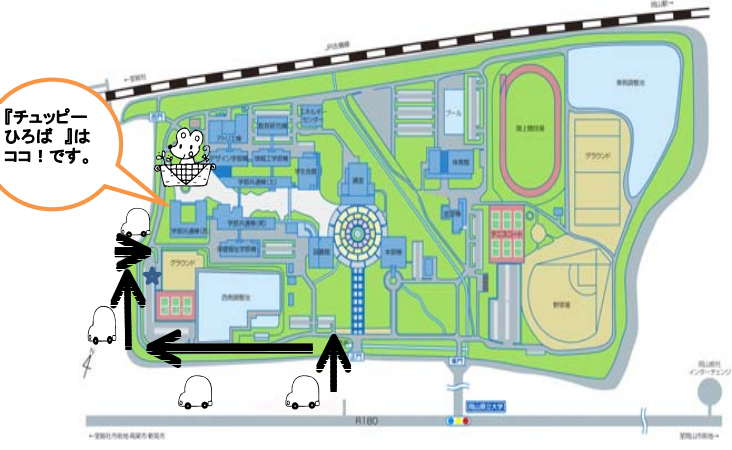

♪**双子ちゃんタイム**(双子ちゃんならではの子育てエピソードや悩み事を語り合う、アットホームな広場です。先輩双子ちゃんママが来てアドバイスをくれることもあります。お腹に双子ちゃんベビーがいるプレママの参加も大歓迎です。気軽に遊びにきてくださいね。)

【年間予定】  
 1月28日(土) 2月25日(土) 3月24日(土)

広場の様子

なかよし広場 こっこでは、毎週金曜日に『同級生タイム』といって同級生で集まりやすくなるような日を設けていますが、11月はちょっと趣向を変えて、お住まいの近い方同士が集まりやすくなるような『地区別タイム』にしてみました。利用者さんの感想は、「今日をきっかけに、次に家の近くで会っても気軽に話ができます。」「親子クラブや幼稚園の情報が聞けて良かった」ととても好評でした。これからも『同級生タイム』と『地区別タイム』をいい感じで行っていきたくらいなと思っています。

～詳しい地区わり～

- 山手・総社(駅前・中央・総社・井手・刑部・福井・泉・小寺・門田・井尻野)
- 清音・常盤(溝口・真壁・中原・三輪)
- その他【三須(三須・上林・下林・赤浜)、服部(金井戸・南溝手・北溝手・窪木・長良)、阿曾(東阿曾・西阿曾・奥坂・久米・黒尾)、池田(楨谷・見延・尖栗)、秦(秦・福谷)、神在(上原・富原・八代・下原)、久代、山田、新本、日美(美袋・日羽・宇山)、下倉、水内(原・影・中尾)、富山(種井・延原・稿)

年末年始休みのお知らせ

- なかよし広場 こっこは  
平成23年12月28日(水)～平成24年1月4日(水)がお休みです。  
(新年は、平成24年1月5日(木)から広場が開いています。)
- なかよし広場 ぴよこっこは  
平成23年12月29日(木)～平成24年1月3日(火)がお休みです。  
(新年は、平成24年1月4日(水)から広場が開いています。)
- チュッピーひろばは  
年内は12月27日(火)が最後です。  
年始は後日お知らせします。
- ちびっこひろばは  
平成23年12月29日(木)～平成24年1月3日(火)がお休みです。  
(新年は、平成24年1月4日(水)から広場が開いています。)

平成24年も いっぱいひろばに遊びに来てね！！

チュッピーひろば(岡山県立大学内)の駐車場案内

※チュッピーひろばを利用するときは、県大正面玄関から進入して、左折をしたらテニスコート横の駐車場★に駐車してください。  
 ※駐車場では、お子さんから目を離さないように、事故には気をつけてください。